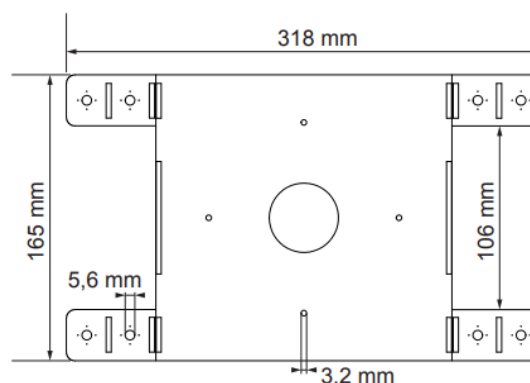

KS-X МОНТАЖНАЯ ПЛАСТИНА ДЛЯ ЭЛЕКТРОННЫХ ДЕТЕКТОРОВ ДЫМА

KS-X монтажная пластина из нержавеющей стали предназначена для установки электронных детекторов дыма серии KRM-X на воздуховоды.

Пластина KS-X устанавливается на круглые или теплоизолированные воздуховоды, в которых будет контролироваться состояние воздушной среды. Затем к пластине крепится непосредственно сам детектор дыма.

Технические характеристики:

Материал: Нержавеющая сталь

Инструкция для заказа:

Тип	Артикул	Описание
KS-X	1137093	Монтажная пластина для электронных детекторов дыма

Прибор соответствует директиве 2004/108/EY и отвечает требованиям стандартов EN61000-6-3: 2001 (Generic Emission) и EN61000-6-2: 2001 (Generic Immunity).