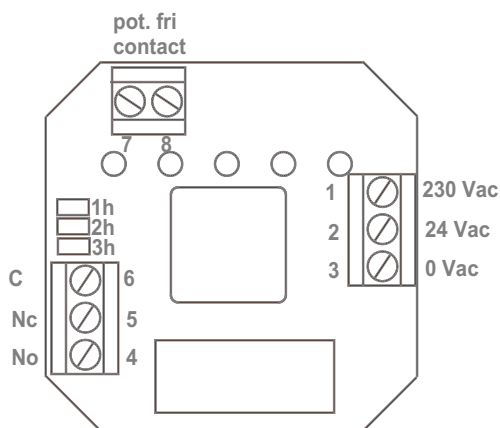

ДЕЙСТВИЕ

Желаемое дополнительное время выбирается путем повторного (кратковременного) нажатия, после чего соответствующая сигнальная лампа начнет мигать. После включения системы (реле замкнется) лампочка перестает мигать и горит постоянно. Сигнальная лампа указывает на оставшееся время работы. При желании, установку можно выключить длительным (≥ 3 сек) нажатием на кнопку или снизить до исходной путем кратковременных нажатий. Время работы можно ограничить с помощью чипа максимум на 1...3 часа (2...6ч, 12...36 мин).

Подключение:

Технические характеристики:

питание	24Vac/dc или 230Vac
контакт реле	230Vac 10A res.
время выбора LAP 1	12...60 мин
- ограничение максимум	12...36 минут
время выбора LAP 5	1...5 часов
- ограничение максимум	1...3 часа
время выбора LAP 10	2...10 часов
- ограничение максимум	2...6 часа
погрешность	< +/- 10 s / h
сигнальная лампа	зеленая
- постоянный (заводская.)	7-8 замкнутый
- мигающий	7-8 открытый
класс защиты	белый пластик IP20
монтаж	углублённый или поверхностный

Инструкция для заказа

Тип	Номер изделия	Описание
LAP 1	1185025	12...60 минут (максимальное время можно ограничить 12...36 мин.)
LAP 5	1185020	1...5 часов (максимальное время можно ограничить до 1...3 часов)
LAP 10	1185021	2...10 часов (максимальное время можно ограничить до 2...6 часов)